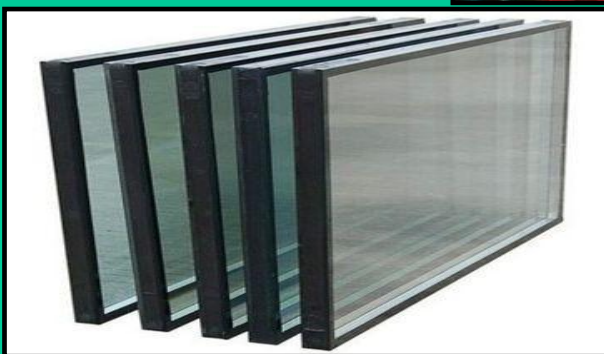

Vidros Serigrafados.

Podendo ser trabalhado em diversas cores e contando com brilho característico do vidro plano, este produto se torna um diferencial em qualquer ambiente, enriquecendo os projetos arquitetônicos podendo ser aplicado em revestimentos, divisórias, portas e moveis corporativos e residenciais.

HOUSE VETRO

GUIA DE PRODUTOS

Vidros Laminados

Um dos materiais mais utilizados em projetos de engenharia, o vidro laminado também é um vidro de segurança e conta com um ótimo desempenho no controle solar. Desde o incolor até os refletivos, o vidro laminado, oferece segurança e alta performance no controle de luminosidade do ambiente.

Vidros Laminados.

O seu componente principal o PVB (Polivinil Butiral), contribui para a segurança dos vidros laminados e pode ser trabalhado em diversas cores, o que o torna um produto muito versátil , podendo ser aplicado em Fachadas, tetos, escadas, divisórias e moveis.